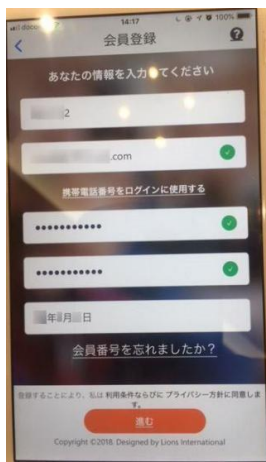

今はアクティビティを入れたり、クラブ、会員の検索くらいしか出来ませんが今後はLINEやFacebookなどの機能も入ってくるのではないかと・・・(グループなど入れて欲しい)

クラブ、会員の検索はすべて英字でしか出来ません。

App

Store (iPhone) か Google Play で  
MyLion アプリを検索をして入手する

My Lion アプリが携帯画面に表示されたので、  
クリックすると・・・

メールアドレスまたは携帯番号の入力欄とパスワード  
の入力欄が表示される。メールアドレスは MyLCI  
に登録されているメールアドレスなので

事務局に確認してください。

パスワードは英字と数字の組み合わせで任意のもの  
を入れる。(忘れないようにメモ)

つづいて、下の登録ボタン  
クリックすると・・・

会員番号を入れる。  
先ほどのEメールアドレスを入れる  
先ほどのパスワードを入れる  
生年月日を入れる

下の 進む をクリックすると  
コードを入れる画面になります。

先ほど入力したメールアドレスにコードが送られてくるので、そのコードを上画面に入力すると・・・

ついに、MyLion に入ることが出来ます。

あとは、写真、プロフィールなどを入れてください。

さあ、世界のライオンズと繋がりましょう！！