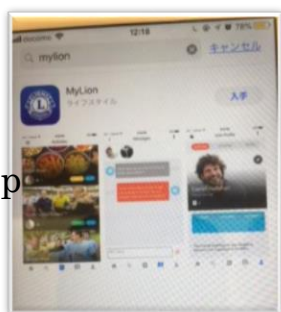

# MyLion の登録方法

姫路白鷺 L C

MC・IT 委員会

新たな世紀の幕開けに、MyLion を。奉仕のためにソーシャルメディア活用を支援するアプリです。あらゆる場所のライオンズとつながりましょう。携帯やタブレットでクラブの活動を企画し、参加を呼びかけましょう。あらゆる場所の素晴らしい奉仕活動を見つけましょう。

MyLion で何ができるかをご覧ください。

2018年度からアクティビティ報告はこちらですることになっていましたが、しばらくは MyLCI ですることとなりました。

今はアクティビティを入れたり、クラブ、会員の検索くらいしか出来ませんが今後はLINEやFacebookなどの機能も入ってくるのではないかと・・・(グループなど入れて欲しい)

クラブ、会員の検索はすべて英字でしか出来ません。

App

Store (iPhone) か Google Play で  
MyLion アプリを検索をして入手する

My Lion アプリが携帯画面に表示されたので、  
クリックすると・・・