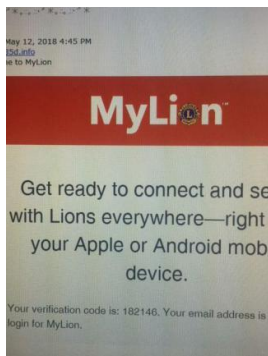

メールアドレスまたは携帯番号の入力欄とパスワード  
の入力欄が表示される。メールアドレスは MyLCI  
に登録されているメールアドレスなので

事務局に確認してください。

パスワードは英字と数字の組み合わせで任意のもの  
を入れる。(忘れないようにメモ)

つづいて、下の登録ボタン  
クリックすると・・・

会員番号を入れる。  
先ほどのEメールアドレスを入れる  
先ほどのパスワードを入れる  
生年月日を入れる

下の 進む をクリックすると  
コードを入れる画面になります。

先ほど入力したメールアドレスにコードが送られてくるので、そのコードを上画面に入力すると・・・

ついに、MyLion に入ることが出来ます。

あとは、写真、プロフィールなどを入れてください。

さあ、世界のライオンズと繋がりましょう！！