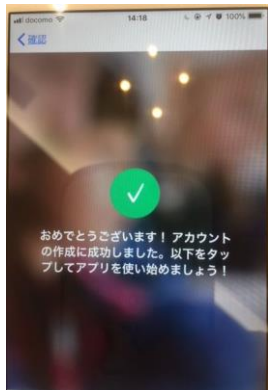

メールアドレスまたは携帯番号の入力欄とパスワード  
の入力欄が表示される。メールアドレスは MyLCI  
に登録されているメールアドレスなので

事務局に確認してください。

パスワードは英字と数字の組み合わせで任意のもの  
を入れる。(忘れないようにメモ)

つづいて、下の登録ボタン  
クリックすると・・・

会員番号を入れる。  
先ほどのEメールアドレスを入れる  
先ほどのパスワードを入れる  
生年月日を入れる

下の 進む をクリックすると  
コードを入れる画面になります。

先ほど入力したメールアドレスにコードが送られてくるので、そのコードを上画面に入力すると・・・

ついに、MyLion に入ることが出来ます。

あとは、写真、プロフィールなどを入れてください。

さあ、世界のライオンズと繋がりましょう！！